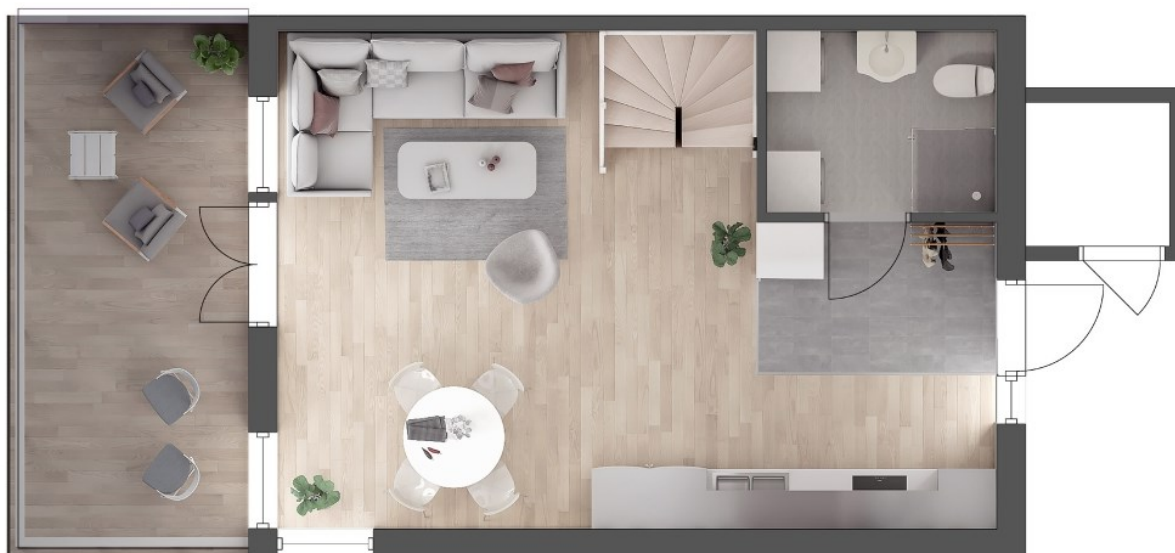

Brf Sjöblick Tällberg

14 Bostadsrätter i parhus, alla med sjöblick mot Siljan

PARHUS 2 RK

BOA 61 m²

Entréförråd BIA 2,2 m²

Entréplan

Loft

Brf Sjöblick Tällberg